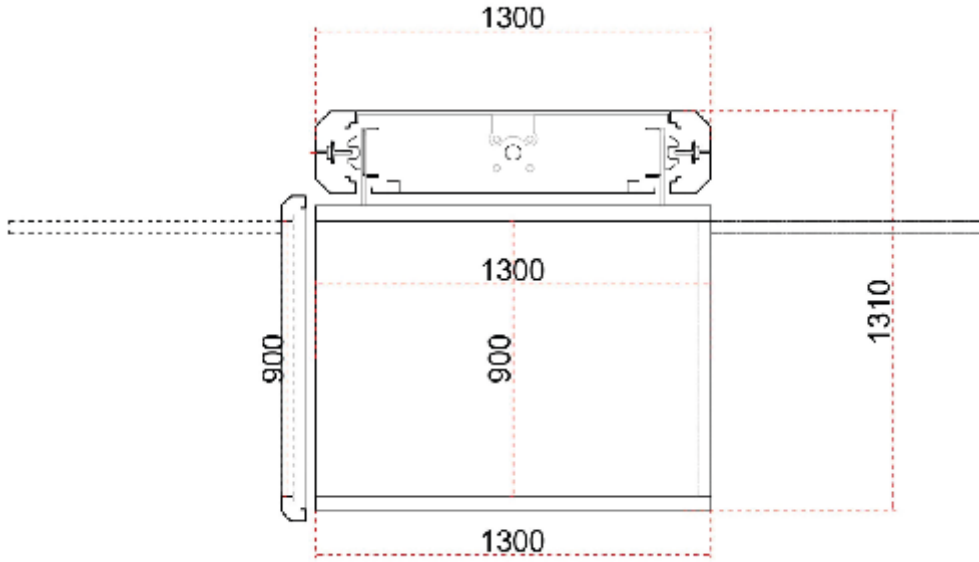

## ALFA - ENGELLİ ASANSÖRÜ

<b>ALFA</b>	KAPASİTE	400 KG	<b>KABİN</b>	
	DURAK	2/2	İÇ EBAT	900x1300
	HIZ	0,10-0,15 M/SN	DIŞ EBAT	1300x1310
	GEREKLİ KABLO	5x2.5	SEYİR MESAFESİ	MAX. 5 M
<b>MOTOR</b>	GÜÇ	2.2 KW	<b>KAPI</b>	
	GERİLİM	220-380 V	EBAT	900X800