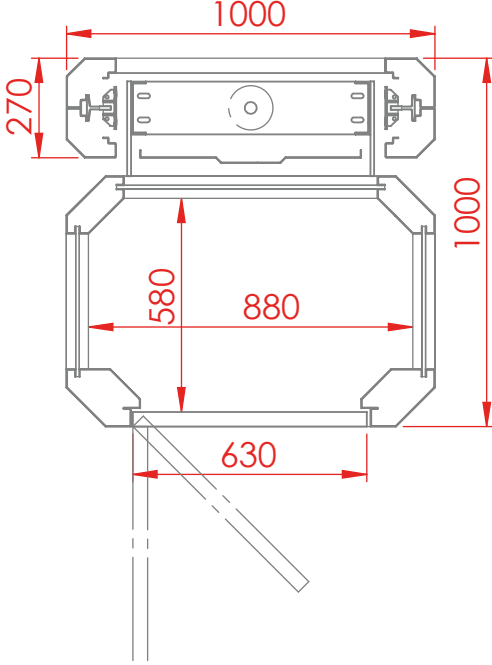

BETA - HOME LIFT

BETA - TEKNİK

Açıklama

Tabla kesim ölçüsü: 110 x 110 cm

BETA	Kapasite	250 KG	KABİN	
	Durak	2 / 2	İç Ebat	580 X 880
	Hız	0,10 - 0,15 m/sn	Dış Ebat	1000 X 1000
	Gerekli Kablo	5 x 2,5	Seyir Mesafesi	Max. 5 m
MOTOR	Güç	2.9 - 4.7 KW	KAPI	
	Gerilim	220 - 380 V	Ebat	600 x 2000