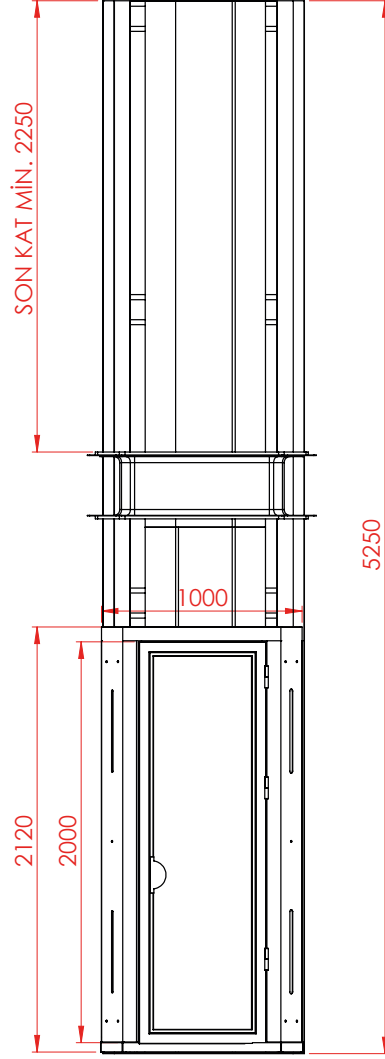

BETA - HOME LIFT

BETA - TEKNİK

Açıklama

Tabla kesim ölçüsü: 110 x 110 cm

BETA	Kapasite	250 KG	KABİN	
	Durak	2 / 2	İç Ebat	580 X 880
	Hız	0,10 - 0,15 m/sn	Dış Ebat	1000 X 1000
	Gerekli Kablo	5 x 2,5	Seyir Mesafesi	Max. 5 m
MOTOR	Güç	2.9 - 4.7 KW	KAPI	
	Gerilim	220 - 380 V	Ebat	600 x 2000