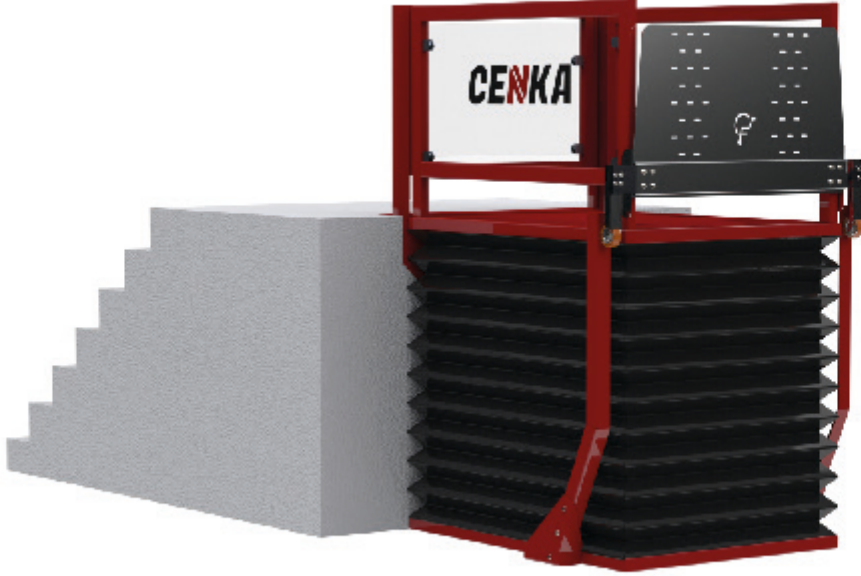

VESTA - ENGELLİ ASANSÖRÜ

VESTA	KAPASİTE	400 KG	KABİN	
	DURAK	2/2	İÇ EBAT	900x1330
	HIZ	0,10-0,15 M/SN	DIŞ EBAT	1216x1372
	GEREKİLİ KABLO	3X2.5	SEYİR MESAFESİ	200+1000
MOTOR	GÜÇ	1.1 KW	KUYU DİBİ	200
	GERİLİM	220 V	KAPI	
			EBAT	900X800