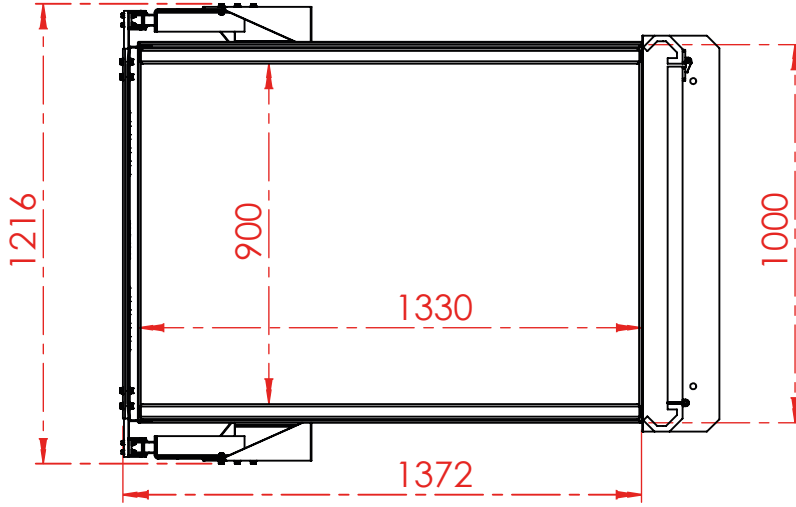

VESTA - ENGELLİ ASANSÖRÜ

VESTA	KAPASİTE	400 KG	KABİN	
	DURAK	2/2	İÇ EBAT	900x1330
	HIZ	0,10-0,15 M/SN	DIŞ EBAT	1216x1372
	GEREKİLİ KABLO	3X2.5	SEYİR MESAFESİ	200+1000
MOTOR	GÜÇ	1.1 KW	KUYU DİBİ	200
	GERİLİM	220 V	KAPI	
			EBAT	900X800